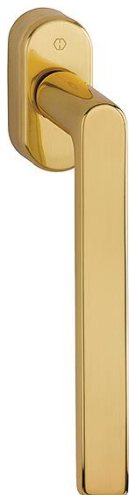

## Los Angeles

PSK-M0642/US910

**duraplus**®

Código	11722940
Código EAN	4012789866711
País de origen	Alemania
Código NC	83024150
Diametro	10 mm
Medida cuadradillo	7 mm
Cuadradillo	32-42 mm
Cuadradillo	7 mm / saliente 32-42 mm
Reticulación en °	45°
Tornillos	M5x45 mm + M5x50 mm
Color	F78-R aspecto latón pulido claro - Resista®
Gama	Gama básica
Caja del producto	1
Embalaje de transporte	10

Manilla HOPPE, con **Secustik**® y **VarioFit**®, de latón, para corredera paralela abatible:

- Posición de enclavamiento: 90°
- Tapa: roseta cubierta parcialmente
- Base: nylon, tetones de soporte
- Cuadradillo: lleno HOPPE, con muelle de compresión integrado en el cuadradillo interno, cubre una profundidad variable hasta 10 mm
- Fijación: no visible, tornillos con rosca métrica M5
- Característica especial: seguridad básica integrada