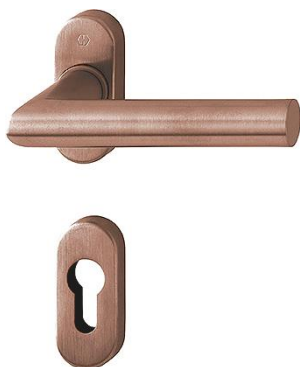

Fiche technique

Amsterdam

E1400Z/30P/30PS

duraplus®

Carré à montage rapide

Resista®

N° d'article	11720384
Code EAN	4012789864700
Pays d'origine	Allemagne
Code NC	83024110
Catégorie d'utilisation	3
Résistance à la corrosion	4
Épaisseur de porte	65-75 mm
Épaisseur du carré	8/8,5 mm
Longueur du carré	
Percement	clé I (PZ)
Vis	3,5x20 mm
Couleur	F84-1-R aspect cuivre satiné - Resista®
Gamme	Cœur de gamme
Emballage unitaire	1
Carton	10

Garniture HOPPE en inox sur rosaces avec rosaces à entrée de clé, pour porte à profil :

- Certifiée selon **DIN EN 1906 : 37-0140A**, garniture pour bâtiments publics à fréquentation élevée
- Assemblage : garniture libre, ressorts de rappel à double sens, bagues de guidage sans entretien
- Liaison : **carré à montage rapide HOPPE** avec carré plein HOPPE (poignées femelle/femelle)
- Sous-embase : polyamide
- Fixation : non visible, par vis universelles