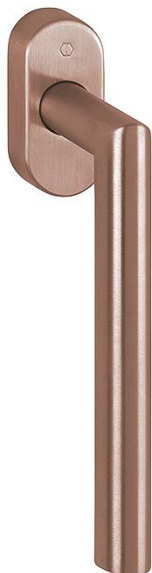

Scheda tecnica

Amsterdam

PSK-E0400Z/US956

duraplus®

Codice articolo	11719722
Codice EAN	4012789863932
Paese d'origine	Germania
Codice NC	83024150
Categoria d'uso	2
Resistenza corrosione	5
Diametro perno	10 mm
Misura quadro	7 mm
Sporgenza del quadro	32-42 mm
Lunghezza quadro / sporgenza del quadro	7 mm / sporg. 32-42 mm
Scatto a °	90°
Viti	M5x45 mm + M5x50 mm
Finitura	F84-1-R aspetto rame satinato - Resista®
Assortimento	Assortimento base
Confezione	1
Imballo	10

Martellina DK HOPPE in acciaio inox con **Secustik®** e **VarioFit®**, per scorrevole parallelo:

- certificata secondo la norma **DIN EN 13126-3: 23/180-0150/03/C1** e **RAL-GZ 607/9**
- scatto: 90°
- copertura: piastrina di copertura intera
- sottocostruzione: resina, perni
- quadro: quadro pieno HOPPE, grazie a una molla di compressione applicata al quadro all'interno, copre una profondità variabile fino a 10 mm
- fissaggio: coprivite, viti filettate M5
- particolarità: sicurezza di base integrata