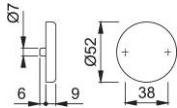

Produktdatenblatt

duraplus[®]

42KVS

HOPPE-Aluminium-Schlüsselrosetten-Paar für Innentüren:

- Unterkonstruktion: Kunststoff, Stütznocken
- Befestigung: verdeckt, durchgehend, wechselseitig, Mehrzweckschrauben

Artikelnummer	11697568
EAN-Code	4012789842708
Herkunftsland	Deutschland
Warentarifnummer	83024110
Türdicke	37-42 mm
Stiftstärke WC	
Lochung	blind
Schrauben	4,0x45 mm
Farbe	F9714M schwarz matt
Sortiment	Kern-Sortiment
Packeinheit	10
Karton	50