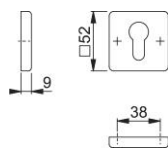

# Ficha técnica de producto

**duraplus**<sup>®</sup>

52KS

Pareja bocallaves HOPPE, de aluminio, para puertas interiores:

- Base: nylon
- Fijación: no visible, tornillos multiuso

Código	11695869
Código EAN	4012789840315
País de origen	Alemania
Código NC	83024110
Espesor puerta	
Medida cuadradillo	
WC	
Bocallave	PZ
Tornillos	3,5x20 mm
Color	F9016M blanco tráfico mate
Gama	Gama básica
Caja del producto	10
Embalaje de transporte	50