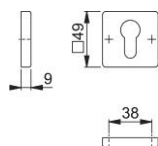

Ficha técnica de producto

duraplus®

843KS

Pareja bocallaves HOPPE, de aluminio, para puertas interiores:

- Base: nylon
- Fijación: no visible, tornillos multiuso

Código	11695821
Código EAN	4012789840278
País de origen	Alemania
Código NC	83024110
Espesor puerta	
Medida cuadradillo	
WC	
Bocallave	PZ
Tornillos	tornillo para madera
Color	F9016M blanco tráfico mate
Gama	Gama básica
Caja del producto	50
Embalaje de transporte	50