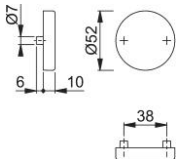

Bestelnummer	11675408
EAN-code	4012789821246
Land van herkomst	Duitsland
Goederen tariefnr.	83024110
Materiaal	aluminium
Deurdikte	37-42 mm
Stiftdikte WC	
Perforatie	blind
Schroeven	schroef zelfsnijdend in kunststof
Kleur	F9714M matzwart
Assortiment	Core sortiment
Pakeenheid	10
Overdoos	50