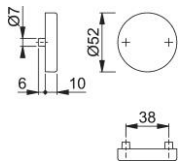

Produktdatenblatt

duraplus[®]

42HKVS

HOPPE-Aluminium-Schlüsselrosetten-Paar für Innentüren:

- Unterkonstruktion: Kunststoff, Stütznocken
- Befestigung: verdeckt, durchgehend, wechselseitig, Mehrzweckschrauben

Artikelnummer	11675408
EAN-Code	4012789821246
Herkunftsland	Deutschland
Warentarifnummer	83024110
Türdicke	37-42 mm
Stiftstärke WC	
Lochung	blind
Schrauben	Schraube selbst-schneidend in Kunststoff
Farbe	F9714M schwarz matt
Sortiment	Kern-Sortiment
Packeinheit	10
Karton	50