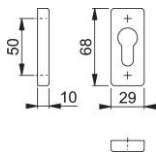

Ficha técnica de producto

duraplus

844PS

Pareja bocallaves HOPPE, de aluminio, para puertas de perfil estrecho:

- Base: nylon
- Fijación: no visible, para tornillos multiuso

Código	11667217
Código EAN	4012789807547
País de origen	Alemania
Código NC	83024110
Material	aluminio
Bocallave	cilindro de perfil (PZ)
Tornillos	sin tornillos
Acabado	F9714M negro mate
Gama	Gama básica
Caja del producto	5
Embalaje de transporte	25