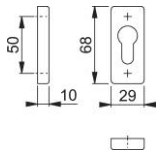

# Ficha técnica de producto

**duraplus**

844PS

Pareja bocallaves HOPPE, de aluminio, para puertas de perfil estrecho:

- Base: nylon
- Fijación: no visible, para tornillos multiuso

Código	11667175
Código EAN	4012789807523
País de origen	Alemania
Código NC	83024110
Material	aluminio
Bocallave	cilindro de perfil (PZ)
Tornillos	sin tornillos
Acabado	F9 Aluminio simil inox
Gama	Gama básica
Caja del producto	5
Embalaje de transporte	25