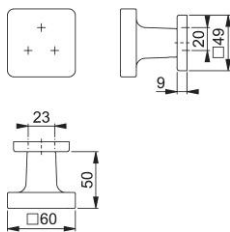

Scheda tecnica

duraplus

43H/843

Pomolo con rosetta HOPPE in alluminio per porte d'ingresso:

- guida: pomolo fisso, con foro quadro
- sottocostruzione: acciaio
- fissaggio: coprivite, unilaterale, viti multiuso, sistema di fissaggio per pomoli con rosetta

Codice articolo	11659518
Codice EAN	4012789776751
Paese d'origine	Italia
Codice NC	83024110
Materiale	alluminio
Spessore porta	
Misura quadro	
Sporgenza del quadro	
Viti	3,5x20 mm
Finitura	F9016M bianco traffico opaco
Assortimento	Assortimento base
Confezione	2
Imballo	12