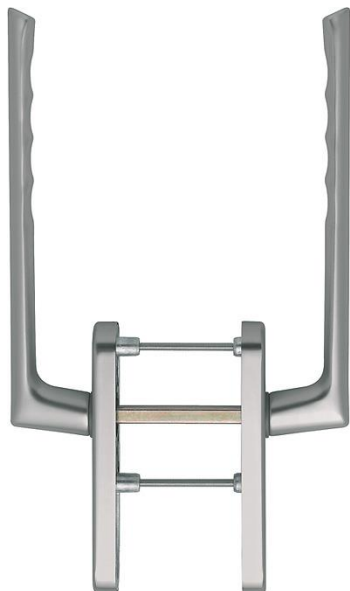

Ficha técnica de producto

Brest

HS-0739/431N-AS

duraplus®

Código	11659282
Código EAN	4012789775716
País de origen	Alemania
Código NC	83024150
Espesor puerta	75-80 mm
Medida cuadradillo	10 mm
Cuadradillo	
Bocallave	PZ
Distancia	69 mm
Reticulación en °	180°
Tornillos	M6x95 mm
Color	F9 Aluminio simil inox
Gama	Gama básica
Caja del producto	1
Embalaje de transporte	4

Juego de palancas HOPPE, de aluminio, para puertas balconeras:

- Ensamblaje: palanca fija/giratoria
- Retención: retención de bola de 180°
- Base: zamak, tetones de soporte
- Cuadradillo: cuadradillo lleno HOPPE, suelto, con cantos redondeados
- Fijación: no visible, tornillos pasantes con rosca métrica M6