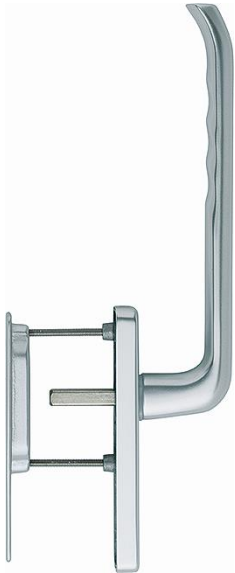

Produktdatablad

duraplus®

HS-575/419N-AS/420

Artikelnummer	11656712
EAN-kod	4012789764840
Ursprungsland	Tyskland
Tariffnummer på produkt	83024150
Dörrtjocklek	75-80 mm
Sprintmått	10 mm
Hål	profilcylinderhål
Hålavstånd	69 mm
Distinkta lägen på °	180°
Skrudar	M6x85 mm + M6x90 mm
Färg	F1 Aluminium silverfärgad
Sortiment	kärnsortiment
Förpackningsenhet	1
Kartong	4

HOPPE-set i aluminium för lyftskjuddörrar, utvändigt med skål:

- Lagring: fast/vridbart handtag
- Distinkta lägen: 180° kulraster
- Underdel: utvändigt utan, invändigt zamak, styrtappar
- Sprint: lös HOPPE-solid sprint, med fasade kanter
- Montering: dold, genomgående, gängskruvar M6