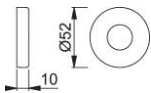

Productinformatieblad

duraplus

42H

HOPPE aluminium kruk-afdekrozet voor binnendeuren:

- Voor stalen- en kunststof onderconstructies van de krukrozetten 42H

Bestelnummer	11649239
EAN-code	4012789503807
Land van herkomst	Duitsland
Goederen tariefnr.	83024110
Materiaal	aluminium
Deurdikte	
Stiftafmeting	
Lengte stiftvoorstand	
Lager	Ø22 mm
Kleur	F1 aluminium zilverkleurig
Assortiment	Core assortiment
Pakeenheid	5
Overdoos	50