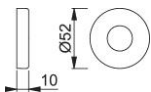

Scheda tecnica

duraplus

42H

Rosetta di copertura HOPPE in alluminio per porte interne:

- compatibile con le sottocostruzioni in acciaio e resina della rosetta 42H

| | |
|----------------------|------------------------------|
| Codice articolo | 11649239 |
| Codice EAN | 4012789503807 |
| Paese d'origine | Germania |
| Codice NC | 83024110 |
| Materiale | alluminio |
| Spessore porta | |
| Misura quadro | |
| Sporgenza del quadro | |
| Guida | Ø22 mm |
| Finitura | F1 alluminio aspetto argento |
| Assortimento | Assortimento base |
| Confezione | 5 |
| Imballo | 50 |