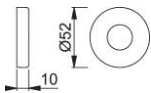

Fiche technique

duraplus

42H

Cache de rosace de poignée HOPPE en aluminium, pour porte intérieure:

- Pour les sous-embases des rosaces de poignée 42H en acier ou polyamide

N° d'article	11649239
Code EAN	4012789503807
Pays d'origine	Allemagne
Code NC	83024110
Matière	Aluminium
Épaisseur de porte	
Épaisseur du carré	
Longueur du carré	
Portée	Ø22 mm
Couleur	F1 aluminium aspect argent
Gamme	Cœur de gamme
Emballage unitaire	5
Carton	50