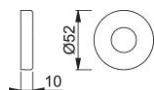

# Fiche technique

**duraplus**®

42H

Cache de rosace de poignée HOPPE en aluminium, pour porte intérieure :

- Pour les sous-embases des rosaces de poignée 42H en acier ou polyamide

N° d'article	11649239
Code EAN	4012789503807
Pays d'origine	Allemagne
Code NC	83024110
Epaisseur de porte	
Epaisseur du carré	
Longueur du carré	
Portée	Ø22 mm
Couleur	F1 aluminium aspect argent
Gamme	Cœur de gamme
Emballage unitaire	5
Carton	50