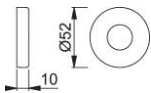

Produktdatenblatt

duraplus

42H

HOPPE-Aluminium-Griff-Abdeckrosette für Innentüren:

- für Stahl- und Kunststoff-Unterkonstruktionen der Griffrosette 42H

Artikelnummer	11649239
EAN-Code	4012789503807
Herkunftsland	Deutschland
Warentarifnummer	83024110
Material	Aluminium
Türdicke	
Vierkantmaß	
Stiftlänge vorstehend	
Führung	Ø22 mm
Farbe	F1 Aluminium silberfarben
Sortiment	Kern-Sortiment
Packeinheit	5
Karton	50