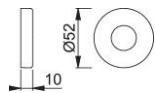

Produktdatenblatt

duraplus[®]

42H

HOPPE-Aluminium-Griff-Abdeckrosette für Innentüren:

- für Stahl- und Kunststoff-Unterkonstruktionen der Griffrosette 42H

Artikelnummer	11649239
EAN-Code	4012789503807
Herkunftsland	Deutschland
Warentarifnummer	83024110
Türdicke	
Vierkantmaß	
Stiftlänge vorstehend	
Führung	Ø22 mm
Farbe	F1 Aluminium silberfarben
Sortiment	Kern-Sortiment
Packeinheit	5
Karton	50