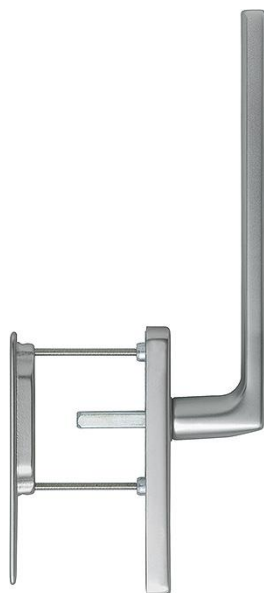

Karta techniczna produktu

Dallas

duraplus®

HS-0643/419N-AS/420

Numer artykułu	11642233
Kod EAN	4012789332896
Kraj pochodzenia	Niemcy
Taryfa towarowa	83024150
Grubość drzwi	75-80 mm
Wymiary kwadratu	10 mm
Otwór	wkładka pod klucz
Rozstaw	69 mm
Stopniowanie w °	180°
Śruby	M6x85 mm + M6x90 mm
Kolor	F9 aluminium kolor stalowy
Sortyment	Asortyment podstawowy
Jednostka pakowania	1
Karton	4

Komplet klamek HOPPE z aluminium do drzwi balkonowych podnosząco-przesuwnych z wbudowanym uchwytem od strony zewnętrznej:

- Konstrukcja: klamka zespolona z szyldem
- Pozycjonowanie: 180° pozycjonowane kulkowe
- Konstrukcja wewnętrzna: na zewnątrz brak, wewnątrz tarcza ZnAl z czopami stabilizującymi
- Trzpień: trzpień pełny HOPPE niezespolony z klamką, ścięte krawędzie
- Mocowanie: zakryte, wkręty samogwintujące M6, przelotowe