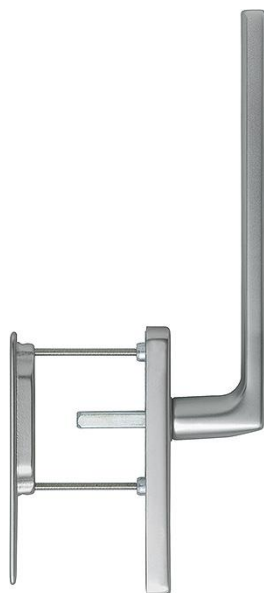

Scheda tecnica

Dallas

HS-0643/419N-AS/420

duraplus®

Codice articolo	11642233
Codice EAN	4012789332896
Paese d'origine	Germania
Codice NC	83024150
Spessore porta	75-80 mm
Misura quadro	10 mm
Sporgenza del quadro	
Foro	cilindro
Distanza foro	69 mm
Scatto a °	180°
Viti	M6x85 mm + M6x90 mm
Finitura	F9 alluminio aspetto titanio
Assortimento	Assortimento base
Confezione	1
Imballo	4

Maniglione singolo per alzante scorrevole HOPPE in alluminio, esterno con maniglietta da incasso:

- guida: fisso/girevole
- scatto: a sfere 180°
- sottocostruzione: esterno senza, interno in zama con perni
- quadro: quadro pieno HOPPE sciolto con spigoli arrotondati
- fissaggio: non visibile, passante, viti filettate M6