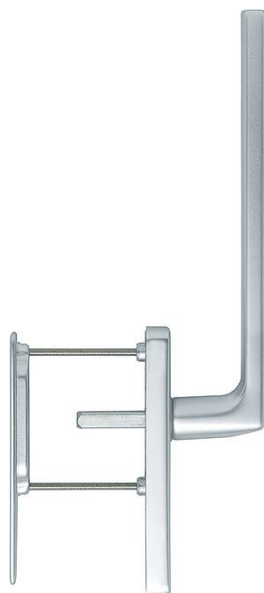

Karta techniczna produktu

Dallas

HS-0643/419N-AS/420

duraplus®

Numer artykułu	11642191
Kod EAN	4012789332131
Kraj pochodzenia	Niemcy
Taryfa towarowa	83024150
Grubość drzwi	75-80 mm
Wymiary kwadratu	10 mm
Otwór	bez otworu
Rozstaw	
Stopniowanie w °	180°
Śruby	M6x85 mm + M6x90 mm
Kolor	F1 aluminium kolory srebrne
Sortyment	Asortyment podstawowy
Jednostka pakowania	1
Karton	4

Komplet klamek HOPPE z aluminium do drzwi balkonowych podnoszono-przesuwnych z wbudowanym uchwytem od strony zewnętrznej:

- Konstrukcja: klamka zespolona z szyldem
- Pozycjonowanie: 180° pozycjonowane kulkowe
- Konstrukcja wewnętrzna: na zewnątrz brak, wewnątrz tarcza ZnAl z czopami stabilizującymi
- Trzpień: trzpień pełny HOPPE niezespolony z klamką, ścięte krawędzie
- Mocowanie: zakryte, wkręty samogwintujące M6, przelotowe