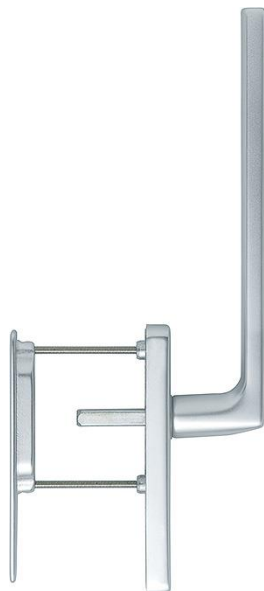

Karta techniczna produktu

Dallas

duraplus®

HS-0643/419N-AS/420

Numer artykułu	11642185
Kod EAN	4012789331943
Kraj pochodzenia	Niemcy
Taryfa towarowa	83024150
Grubość drzwi	75-80 mm
Wymiary kwadratu	10 mm
Otwór	wkładka pod klucz
Rozstaw	69 mm
Stopniowanie w °	180°
Śruby	M6x85 mm + M6x90 mm
Kolor	F1 aluminium kolory srebrne
Sortyment	Asortyment podstawowy
Jednostka pakowania	1
Karton	4

Komplet klamek HOPPE z aluminium do drzwi balkonowych podnoszono-przesuwnych z wbudowanym uchwytem od strony zewnętrznej:

- Konstrukcja: klamka zespolona z szyldem
- Pozycjonowanie: 180° pozycjonowane kulkowe
- Konstrukcja wewnętrzna: na zewnątrz brak, wewnątrz tarcza ZnAl z czopami stabilizującymi
- Trzpień: trzpień pełny HOPPE niezespolony z klamką, ścięte krawędzie
- Mocowanie: zakryte, wkręty samogwintujące M6, przelotowe