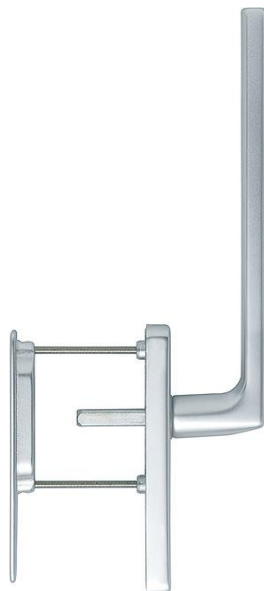

Scheda tecnica

Dallas

HS-0643/419N-AS/420

duraplus®

Codice articolo	11642185
Codice EAN	4012789331943
Paese d'origine	Germania
Codice NC	83024150
Spessore porta	75-80 mm
Misura quadro	10 mm
Sporgenza del quadro	
Foro	cilindro
Distanza foro	69 mm
Scatto a °	180°
Viti	M6x85 mm + M6x90 mm
Finitura	F1 alluminio aspetto argento
Assortimento	Assortimento base
Confezione	1
Imballo	4

Maniglione singolo per alzante scorrevole HOPPE in alluminio, esterno con maniglietta da incasso:

- guida: fisso/girevole
- scatto: a sfere 180°
- sottocostruzione: esterno senza, interno in zama con perni
- quadro: quadro pieno HOPPE sciolto con spigoli arrotondati
- fissaggio: non visibile, passante, viti filettate M6