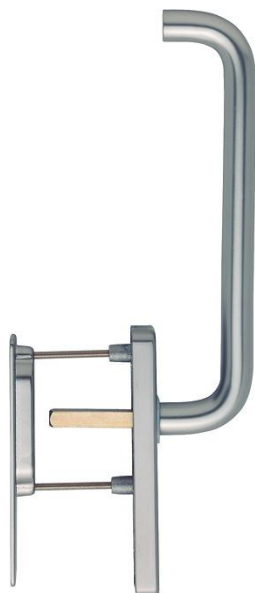

## Paris

HS-038/419N-AS/420

duraplus®

Numer artykułu	11640340
Kod EAN	4012789211436
Kraj pochodzenia	Niemcy
Taryfa towarowa	83024150
Grubość drzwi	75-80 mm
Wymiary kwadratu	10 mm
Otwór	bez otworu
Rozstaw	
Stopniowanie w °	180°
Śruby	M6x85 mm + M6x90 mm
Kolor	F9 aluminium kolor stalowy
Sortyment	Asortyment podstawowy
Jednostka pakowania	1
Karton	4

Komplet klamek HOPPE z aluminium do drzwi balkonowych podnosząco-przesuwnych z wbudowanym uchwytem od strony zewnętrznej:

- Konstrukcja: klamka zespolona z szyldem
- Pozycjonowanie: 180° pozycjonowane kulkowe
- Konstrukcja wewnętrzna: na zewnątrz brak, wewnątrz tarcza ZnAl z czopami stabilizującymi
- Trzpień: trzpień pełny HOPPE niezespolony z klamką, ścięte krawędzie
- Mocowanie: zakryte, wkręty samogwintujące M6, przelotowe