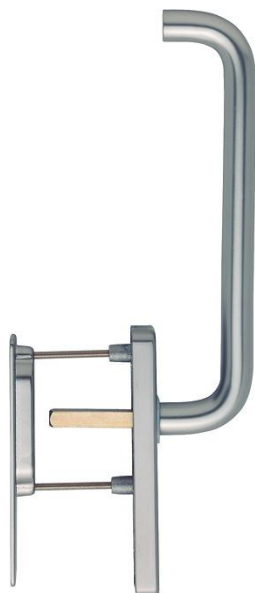

## Paris

HS-038/419N-AS/420

**duraplus®**

Codice articolo	11640340
Codice EAN	4012789211436
Paese d'origine	Germania
Codice NC	83024150
Spessore porta	75-80 mm
Misura quadro	10 mm
Sporgenza del quadro	
Foro	senza foro chiave
Distanza foro	
Scatto a °	180°
Viti	M6x85 mm + M6x90 mm
Finitura	F9 alluminio aspetto titanio
Assortimento	Assortimento base
Confezione	1
Imballo	4

Maniglione singolo per alzante scorrevole HOPPE in alluminio, esterno con maniglietta da incasso:

- guida: fisso/girevole
- scatto: a sfere 180°
- sottocostruzione: esterno senza, interno in zama con perni
- quadro: quadro pieno HOPPE sciolto con spigoli arrotondati
- fissaggio: non visibile, passante, viti filettate M6