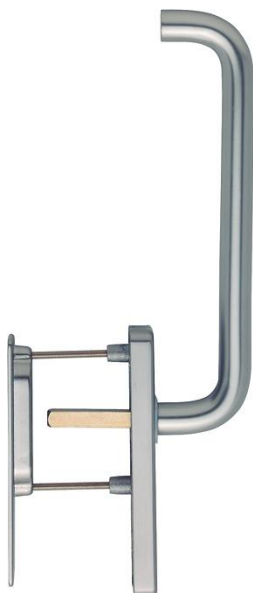

## Paris

HS-038/419N-AS/420

**duraplus®**

Objednací číslo	11640340
Kód EAN	4012789211436
Země původu	Německo
Tarif zboží / sazebník	83024150
Tloušťka dveří	75-80 mm
Rozměr čtyřhranu	10 mm
Čtyřhran vyčnívající	
Otvor	bez otvoru na klíč
Vzdálenost otvorů	
Aretace v °	180°
Šrouby	M6x85 mm + M6x90 mm
Barva	F9 hliník barvy oceli
Sortiment	základní sortiment
Balící jednotka	1
Kartón	4

HOPPE - hliníková garnitura, zvenku s mušlí pro zdvižně posuvné dveře:

- Uložení: kliky pevně/otočné
- Aretace: 180° kuličková aretace
- Podkonstrukce: vnější bez, vnitřní - zinková podpůrné noky
- Čtyřhran: plný čtyřhran HOPPE volný, hrany zaoblené
- Upevnění: skryté, průchozí, šrouby M6