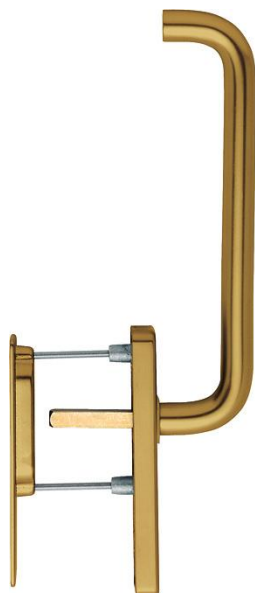

## Paris

HS-038/419N-AS/420

**duraplus**<sup>®</sup>

Codice articolo	11640273
Codice EAN	4012789192018
Paese d'origine	Germania
Codice NC	83024150
Spessore porta	75-80 mm
Misura quadro	10 mm
Sporgenza del quadro	
Foro	senza foro chiave
Distanza foro	
Scatto a °	180°
Viti	M6x85 mm + M6x90 mm
Finitura	F4 alluminio aspetto bronzo
Assortimento	Assortimento base
Confezione	1
Imballo	4

Maniglione singolo per alzante scorrevole HOPPE in alluminio, esterno con maniglietta da incasso:

- guida: fisso/girevole
- scatto: a sfere 180°
- sottocostruzione: esterno senza, interno in zama con perni
- quadro: quadro pieno HOPPE sciolto con spigoli arrotondati
- fissaggio: non visibile, passante, viti filettate M6