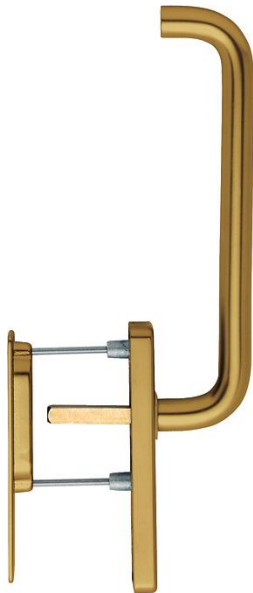

Produktdatenblatt

Paris

duraplus[®]

HS-038/419N-AS/420

Artikelnummer	11640273
EAN-Code	4012789192018
Herkunftsland	Deutschland
Warentarifnummer	83024150
Türdicke	75-80 mm
Vierkantmaß	10 mm
Stiftlänge vorstehend	
Lochung	ungelocht
Lochungsabstand	
Rastung in °	180°
Schrauben	M6x85 mm + M6x90 mm
Farbe	F4 Aluminium bron- zefarben
Sortiment	Kern-Sortiment
Packeinheit	1
Karton	4

HOPPE-Aluminium-Hebe-Schiebe-Garnitur, außen mit Muschel, für Fenstertüren:

- Lagerung: Griff fest/drehbar
- Rastung: 180° Kugelrastung
- Unterkonstruktion: außen ohne, innen Zamak, Stütznocken
- Stift: HOPPE-Vollstift lose, Kanten abgedreht
- Befestigung: verdeckt, durchgehend, Gewindeschrauben M6