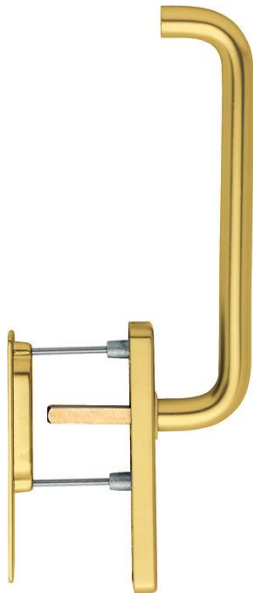

## Paris

HS-038/419N-AS/420

**duraplus**<sup>®</sup>

Artikelnummer	11640261
EAN-Code	4012789190151
Herkunftsland	Deutschland
Warentarifnummer	83024150
Türdicke	75-80 mm
Vierkantmaß	10 mm
Stiftlänge vorstehend	
Lochung	ungelocht
Lochungsabstand	
Rastung in °	180°
Schrauben	M6x85 mm + M6x90 mm
Farbe	F3 Aluminium gold-farben
Sortiment	Kern-Sortiment
Packeinheit	1
Karton	4

HOPPE-Aluminium-Hebe-Schiebe-Garnitur, außen mit Muschel, für Fenstertüren:

- Lagerung: Griff fest/drehbar
- Rastung: 180° Kugelrastung
- Unterkonstruktion: außen ohne, innen Zamak, Stütznocken
- Stift: HOPPE-Vollstift lose, Kanten abgedreht
- Befestigung: verdeckt, durchgehend, Gewindeschrauben M6