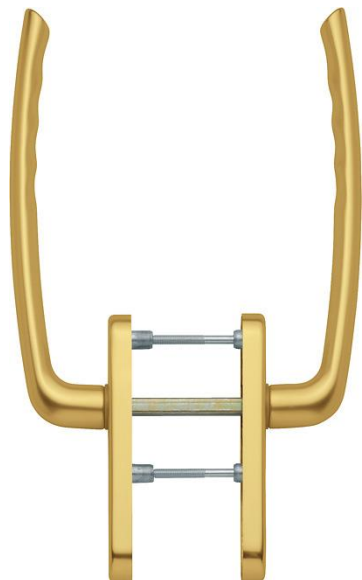

Ficha técnica de producto

Tôkyô

HS-571/431N-AS

duraplus[®]

| | |
|------------------------|-----------------------|
| Código | 11639623 |
| Código EAN | 4012789132090 |
| País de origen | Alemania |
| Código NC | 83024150 |
| Espesor puerta | 75-80 mm |
| Medida cuadradillo | 10 mm |
| Cuadradillo | |
| Bocallave | PZ |
| Distancia | 69 mm |
| Reticulación en ° | 180° |
| Tornillos | M6x95 mm |
| Color | F3 Aluminio color oro |
| Gama | Gama básica |
| Caja del producto | 1 |
| Embalaje de transporte | 4 |

Juego de palancas HOPPE, de aluminio, para puertas balconeras:

- Ensamblaje: palanca fija/giratoria
- Retención: retención de bola de 180°
- Base: zamak, tetones de soporte
- Cuadradillo: cuadradillo lleno HOPPE, suelto, con cantos redondeados
- Fijación: no visible, tornillos pasantes con rosca métrica M6