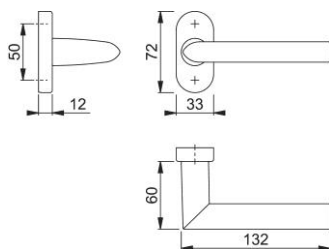

Produktdatenblatt

Stockholm®

1140F/55

duraplus®

HOPPE-Aluminium-Rosetten-Türgriff-Halbgarnitur ohne Schlüsselrosette für Profiltüren:

- Lagerung: Türgriff fest/drehbar, Rückholfeder, wartungsfreies Gleitlager
- Verbindung: für HOPPE-Profilvollstift (bei Vierkant 8 mm) oder -Spreizstift (als Halbgarnitur auf der Innenseite der Außen-/Wohnungsabschluss-Tür)
- Unterkonstruktion: Kunststoff mit Stahlplatte
- Befestigung: verdeckt, Kunststoff-Dübel (Schrauben für Kunststoff-Dübel, Blindsteckmuttern für Aluminiumtüren oder Spreiznocken für Kunststofftüren separat bestellen)

Artikelnummer	11636518
EAN-Code	4012789319484
Herkunftsland	Deutschland
Warentarifnummer	83024110
Türdicke	
Vierkantmaß	8 mm
Stiftlänge vorstehend	
Schrauben	ohne Schrauben
Farbe	F1 Aluminium silberfarben
Sortiment	Kern-Sortiment
Packeinheit	2
Karton	12