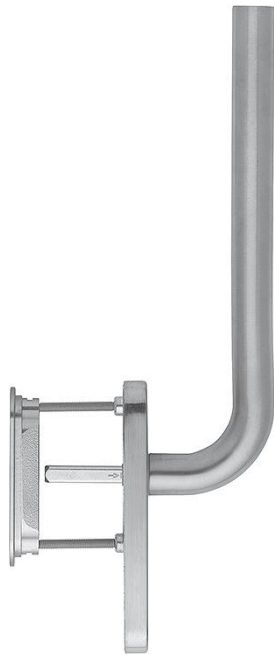

Karta techniczna produktu

Bonn

duraplus®

HS-E050F-25/431N-AS/422

Numer artykułu	11636185
Kod EAN	4012789309218
Kraj pochodzenia	Niemcy
Taryfa towarowa	83024150
Grubość drzwi	75-80 mm
Wymiary kwadratu	10 mm
Otwór	wkładka pod klucz
Rozstaw	69 mm
Stopniowanie w °	180°
Śruby	M6x85 mm + M6x90 mm
Kolor	F31-1/F69 Alu kol stal szl. mat/ stal szl mat
Sortyment	Asortyment podstawowy
Jednostka pakowania	1
Karton	4

Komplet klamek HOPPE ze stali szlachetnej do drzwi balkonowych podnoszono-przesuwanych z wbudowanym uchwytem od strony zewnętrznej:

- Konstrukcja: klamka zespolona z szyldem
- Pozycjonowanie: 180° pozycjonowane kulkowe
- Konstrukcja wewnętrzna: zewnątrz brak, wewnątrz ZnAl, czopy stabilizujące
- Trzpień: trzpień pełny HOPPE niezespolony z klamką, ścięte krawędzie
- Mocowanie: zakryte, wkręty samogwintujące M6, przelotowe