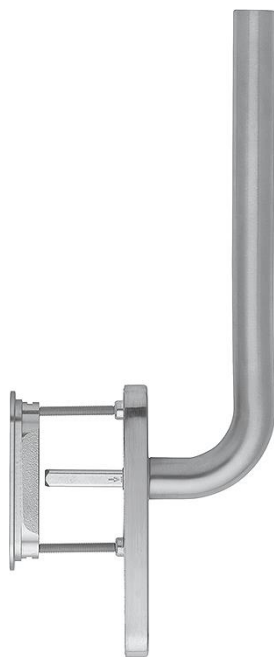

## Bonn

HS-E050F-25/431N-AS/422

## duraplus®

Objednací číslo	11636075
Kód EAN	4012789309119
Země původu	Německo
Tarif zboží / sazebník	83024150
Tloušťka dveří	75-80 mm
Rozměr čtyřhranu	10 mm
Čtyřhran vyčnívající	
Otvor	bez otvoru na klíč
Vzdálenost otvorů	
Aretace v °	180°
Šrouby	M6x85 mm + M6x90 mm
Barva	F31-1/F69 hl.barvy mat.ušl.oceli/ušl.mat. ocel
Sortiment	základní sortiment
Balící jednotka	1
Kartón	4

HOPPE - nerezové kování pro zdvižně-posuvné balkónové dveře, vně s mušlí:

- Uložení: klika pevně/otočná
- Aretace: 180° kuličková aretace
- Podkonstrukce: vnější bez, vnitřní - zinková, podpůrné noky
- Čtyřhran: plný čtyřhran HOPPE volný, hrany zaoblené
- Upevnění: skryté, průchozí, šrouby M6