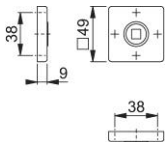

Scheda tecnica

duraplus

843K

Coppia rosette HOPPE in alluminio per porte interne:

- guida: per maniglie sciolte, molle di richiamo reversibili ambidestre, anelli di guida esenti da manutenzione
- sottocostruzione: resina
- fissaggio: coprivite, viti multiuso

Codice articolo	11631387
Codice EAN	4012789281989
Paese d'origine	Germania
Codice NC	83024110
Materiale	alluminio
Guida	Ø18 mm, con molla di richiamo ambidestra
Viti	viti per legno
Finitura	F9714M nero opaco
Assortimento	Assortimento base
Confezione	10
Imballo	40