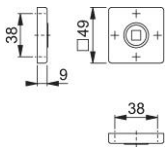

# Ficha técnica de producto

**duraplus**

843K

Pareja rosetas para manilla HOPPE, de aluminio, para puertas interiores:

- Ensamblaje: para manillas sueltas, con muelles de recuperación utilizables derecha/izquierda, guías sin mantenimiento
- Base: nylon
- Fijación: no visible, tornillos multiuso

Código	11631387
Código EAN	4012789281989
País de origen	Alemania
Código NC	83024110
Material	aluminio
Guía	Ø18 mm, con muelle de recuperación derecha/izquierda
Tornillos	tornillo para madera
Acabado	F9714M negro mate
Gama	Gama básica
Caja del producto	10
Embalaje de transporte	40