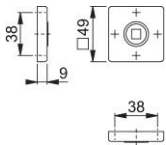

Produktdatenblatt

duraplus

843K

HOPPE-Aluminium-Griffrosetten-Paar für Innentüren:

- Lagerung: für Türgriffe lose, Rückholfedern rechts/links verwendbar, wartungsfreie Gleitlager
- Unterkonstruktion: Kunststoff
- Befestigung: verdeckt, Mehrzweckschrauben

| | |
|------------------|--------------------------|
| Artikelnummer | 11631387 |
| EAN-Code | 4012789281989 |
| Herkunftsland | Deutschland |
| Warentarifnummer | 83024110 |
| Material | Aluminium |
| Führung | Ø18 mm, mit Rückholfeder |
| Schrauben | Holzschrauben |
| Farbe | F9714M schwarz matt |
| Sortiment | Kern-Sortiment |
| Packeinheit | 10 |
| Karton | 40 |