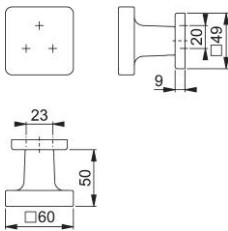

Scheda tecnica

duraplus®

43H/843

Pomolo con rosetta HOPPE in alluminio per porte d'ingresso (lato esterno):

- guida: pomolo fisso, con foro quadro
- sottocostruzione: acciaio
- fissaggio: coprivite, unilaterale, viti multiuso, sistema di fissaggio per pomoli con rosetta

Codice articolo	11630346
Codice EAN	4012789280708
Paese d'origine	Italia
Codice NC	83024110
Spessore porta	
Misura quadro	
Sporgenza del quadro	
Viti	3,5x20 mm
Finitura	F9714M nero opaco
Assortimento	Assortimento base
Confezione	2
Imballo	12