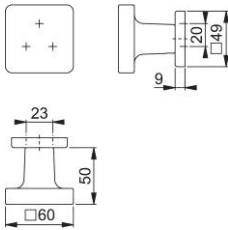

Ficha técnica de producto

duraplus

43H/843

Pomo con roseta HOPPE, de aluminio, para puertas de entrada:

- Ensamblaje: pomo fijo, con agujero cuadrado
- Base: acero
- Fijación: no visible, unilateral, tornillos multiuso, sistema de fijación para pomos con roseta

Código	11630346
Código EAN	4012789280708
País de origen	Italia
Código NC	83024110
Material	aluminio
Espesor puerta	
Medida cuadradillo	
Cuadradillo	
Tornillos	3,5x20 mm
Acabado	F9714M negro mate
Gama	Gama básica
Caja del producto	2
Embalaje de transporte	12