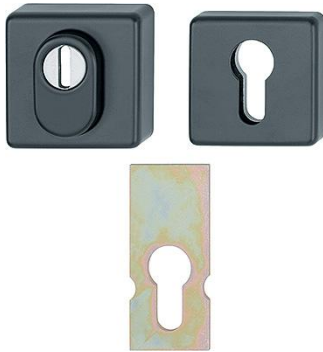

# Ficha técnica de producto

**duraplus**

52NSB-ZA/52S

Código	11622672
Código EAN	4012789700077
País de origen	Alemania
Código NC	83024110
Material	aluminio
Espesor puerta	67-72 mm
Bocallave	cilindro de perfil (PZ)
Acabado	F9714M negro mate
Gama	Gama básica
Caja del producto	2
Embalaje de transporte	12

Pareja bocallaves de seguridad HOPPE, de aluminio, con protección de cilindro, para puertas de entrada:

- Verificado según la normativa **DIN 18257ES1(SK2)**
- Protección de cilindro: acero templado, para cilindros con saliente 10-18 mm
- Base: acero, tetones de soporte
- Fijación: no visible, desde el interior, tornillos pasantes con rosca métrica M5
- Característica especial: placa de acero suelta con almohadilla autoadhesiva para la fijación en la cerradura como placa anti-taladro