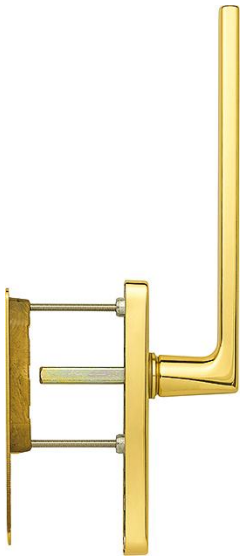

# Dallas

HS-M0643/419N-AS/423

**duraplus**

**Resista**

Codice articolo	11622295
Codice EAN	4012789698596
Paese d'origine	Germania
Codice NC	83024150
Materiale	ottone
Spessore porta	75-80 mm
Misura quadro	10 mm
Sporgenza del quadro	
Foro	cilindro
Distanza foro	69 mm
Scatto a °	180°
Viti	M6x85 mm + M6x90 mm
Finitura	F77-R aspetto ottone lucido - Resista
Assortimento	Assortimento base
Confezione	1
Imballo	4

Maniglione singolo per alzante scorrevole HOPPE in ottone, esterno con maniglietta da incasso:

- guida: fisso/girevole
- scatto: a sfere 180°
- copertura: piastrina di copertura intera
- sottocostruzione: esterno senza, interno in zama con perni
- quadro: quadro pieno HOPPE sciolto con spigoli arrotondati
- fissaggio: coprivate, passante, viti filettate M6