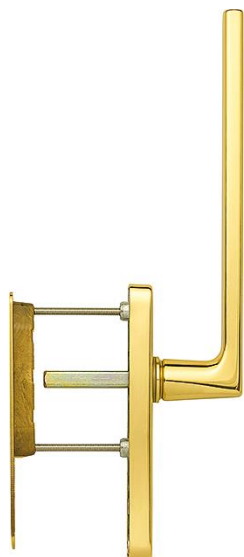

## Dallas

HS-M0643/419N-AS/423

**duraplus®**

**Resista®**

Código	11622295
Código EAN	4012789698596
País de origen	Alemania
Código NC	83024150
Espesor puerta	75-80 mm
Medida cuadradillo	10 mm
Cuadradillo	
Bocallave	PZ
Distancia	69 mm
Reticulación en °	180°
Tornillos	M6x85 mm + M6x90 mm
Color	F77-R aspecto latón pulido - Resista®
Gama	Gama básica
Caja del producto	1
Embalaje de transporte	4

Palanca HOPPE, de latón, con uñero exterior, para puertas balconeras:

- Ensamblaje: manilla fija/giratoria
- Retención: retención de bola de 180°
- Base: parte interior de zamak, tetones de soporte
- Cuadradillo: cuadradillo lleno HOPPE, suelto, con cantos redondeados
- Fijación: no visible, tornillos pasantes con rosca métrica M6