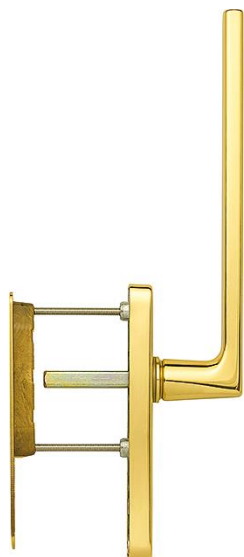

## Dallas

HS-M0643/419N-AS/423

**duraplus®**

**Resista®**

Artikelnummer	11622295
EAN-Code	4012789698596
Herkunftsland	Deutschland
Warentarifnummer	83024150
Türdicke	75-80 mm
Vierkantmaß	10 mm
Stiftlänge vorstehend	
Lochung	Profilylinder
Lochungsabstand	69 mm
Rastung in °	180°
Schrauben	M6x85 mm + M6x90 mm
Farbe	F77-R messingf. poliert - Resista®
Sortiment	Kern-Sortiment
Packeinheit	1
Karton	4

HOPPE-Messing-Hebe-Schiebe-Garnitur, außen mit Muschel, für Fenstertüren:

- Lagerung: Griff fest/drehbar
- Rastung: 180° Kugelrastung
- Unterkonstruktion: außen ohne, innen Zamak, Stütznocken
- Stift: HOPPE-Vollstift lose, Kanten abgedreht
- Befestigung: verdeckt, durchgehend, Gewindeschrauben M6