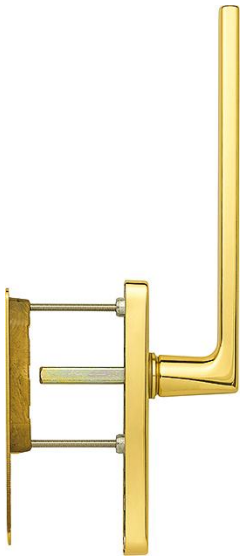

## Dallas

HS-M0643/419N-AS/423

**duraplus**

**Resista**

Objednací číslo	11622295
Kód EAN	4012789698596
Země původu	Německo
Tarif zboží / sazebník	83024150
Materiál	mosaz
Tloušťka dveří	75-80 mm
Rozměr čtyřhranu	10 mm
Čtyřhran vyčnívající	
Otvor	profilová cylindrická vložka
Vzdálenost otvorů	69 mm
Aretace v °	180°
Šrouby	M6x85 mm + M6x90 mm
Barva	F77-R mosazná barva leštěná - Resista
Sortiment	základní sortiment
Balící jednotka	1
Kartón	4

HOPPE – mosazné kování pro zdvižně-posuvné balkónové dveře, vně s mušlí:

- Uložení: klika pevně/otočná
- Aretace: 180° kuličková aretace
- Zakrytí: plná krytka
- Podkonstrukce: vnější bez, vnitřní – zinková, podpůrné noky
- Čtyřhran: plný čtyřhran HOPPE volný, hrany zaoblené
- Upevnění: skryté, průchozí, šrouby M6