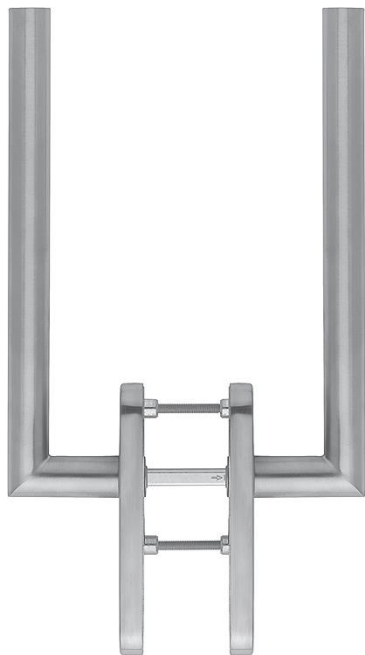

## Amsterdam

HS-E0400F-25/431N-AS

**duraplus**<sup>®</sup>

N° d'article	11622222
Code EAN	4012789698268
Pays d'origine	Allemagne
Code NC	83024150
Epaisseur de porte	75-80 mm
Epaisseur du carré	10 mm
Longueur du carré	
Percement	clé I (PZ)
Entraxe de perçement	69 mm
Crantage à °	180°
Vis	M6x95 mm
Couleur	F69 inox mat
Gamme	Cœur de gamme
Emballage unitaire	1
Carton	4

Garniture HOPPE en inox, pour coulissant/levant :

- Assemblage : poignées monobloc
- Crantage : crantage à billes 180°
- Sous-embase : zamac, piliers de fixation
- Carré : carré plein libre HOPPE aux arrêtes arrondies
- Fixation : non visible, traversante, par vis filetées M6