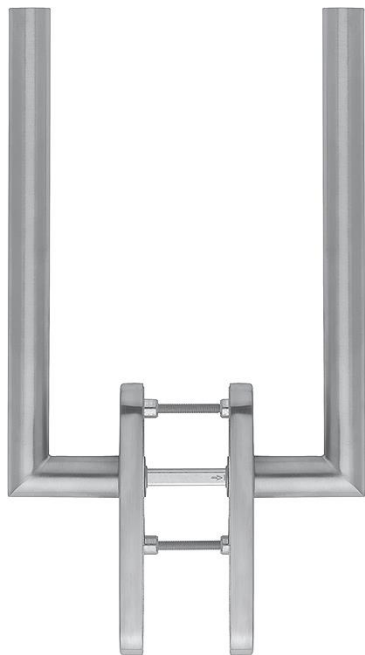

Technický list výrobku

Amsterdam

HS-E0400F-25/431N-AS

duraplus®

Objednací číslo	11622222
Kód EAN	4012789698268
Země původu	Německo
Tarif zboží / sazebník	83024150
Tloušťka dveří	75-80 mm
Rozměr čtyřhranu	10 mm
Čtyřhran vyčnívající	
Otvor	profilová cylindrická vložka
Vzdálenost otvorů	69 mm
Aretace v °	180°
Šrouby	M6x95 mm
Barva	F69 ušlechtilá ocel matná
Sortiment	základní sortiment
Balící jednotka	1
Kartón	4

HOPPE - nerezové kování pro zdvižně-posuvné balkónové dveře:

- Uložení: klika pevně/otočná
- Aretace: 180° kuličková aretace
- Podkonstrukce: zinková podpůrné noky
- Čtyřhran: plný čtyřhran HOPPE volný, hrany zaoblené
- Upevnění: skryté, průchozí, šrouby M6