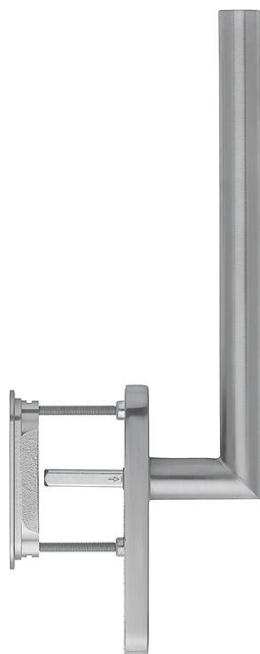

Karta techniczna produktu

Amsterdam

duraplus®

HS-E0400F-25/431N-AS/422

Numer artykułu	11622210
Kod EAN	4012789698237
Kraj pochodzenia	Niemcy
Taryfa towarowa	83024150
Grubość drzwi	75-80 mm
Wymiary kwadratu	10 mm
Otwór	wkładka pod klucz
Rozstaw	69 mm
Stopniowanie w °	180°
Śruby	M6x85 mm + M6x90 mm
Kolor	F31-1/F69 Alu kol stal szl. mat/ stal szl mat
Sortyment	Asortyment podstawowy
Jednostka pakowania	1
Karton	4

Komplet klamek HOPPE ze stali szlachetnej do drzwi balkonowych podnoszono-przesuwnych z wbudowanym uchwytem od strony zewnętrznej:

- Konstrukcja: klamka zespolona z szyldem
- Pozycjonowanie: 180° pozycjonowane kulkowe
- Konstrukcja wewnętrzna: zewnątrz brak, wewnątrz ZnAl, czopy stabilizujące
- Trzpień: trzpień pełny HOPPE niezespolony z klamką, ścięte krawędzie
- Mocowanie: zakryte, wkręty samogwintujące M6, przelotowe