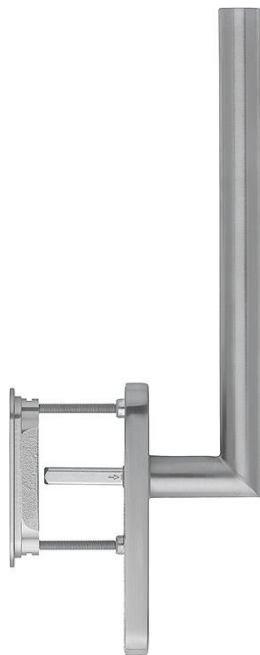

## Amsterdam

HS-E0400F-25/431N-AS/422

**duraplus®**

Codice articolo	11622210
Codice EAN	4012789698237
Paese d'origine	Germania
Codice NC	83024150
Spessore porta	75-80 mm
Misura quadro	10 mm
Sporgenza del quadro	
Foro	cilindro
Distanza foro	69 mm
Scatto a °	180°
Viti	M6x85 mm + M6x90 mm
Finitura	F31-1/F69 Al asp.inox op/acciaio inox sat
Assortimento	Assortimento base
Confezione	1
Imballo	4

Maniglione singolo per alzante scorrevole HOPPE in acciaio inox, esterno con maniglietta da incasso:

- guida: fisso/girevole
- scatto: a sfere 180°
- sottocostruzione: esterno senza, interno in zama con perni
- quadro: quadro pieno HOPPE sciolto con spigoli arrotondati
- fissaggio: non visibile, passante, viti filettate M6