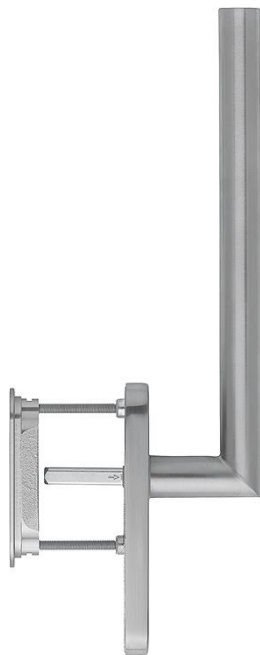

## Amsterdam

HS-E0400F-25/431N-AS/422

**duraplus**<sup>®</sup>

Código	11622210
Código EAN	4012789698237
País de origen	Alemania
Código NC	83024150
Espesor puerta	75-80 mm
Medida cuadradillo	10 mm
Cuadradillo	
Bocallave	PZ
Distancia	69 mm
Reticulación en °	180°
Tornillos	M6x85 mm + M6x90 mm
Color	F31-1/F69 Alu col similar inox mate/ac inox mat
Gama	Gama básica
Caja del producto	1
Embalaje de transporte	4

Palanca HOPPE, de acero inoxidable, con uñero exterior, para puertas balconeras:

- Ensamblaje: palanca fija/giratoria
- Retención: retención de bola de 180°
- Base: parte interior de zamak, tetones de soporte
- Cuadradillo: cuadradillo lleno HOPPE, suelto, con cantos redondeados
- Fijación: no visible, tornillos pasantes con rosca métrica M6