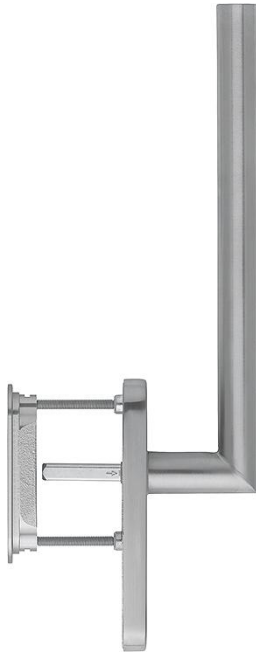

## Amsterdam

HS-E0400F-25/431N-AS/422

**duraplus**

Objednací číslo	11622210
Kód EAN	4012789698237
Země původu	Německo
Tarif zboží / sazebník	83024150
Materiál	nerez
Tloušťka dveří	75-80 mm
Rozměr čtyřhranu	10 mm
Čtyřhran vyčnívající	
Otvor	profilová cylindrická vložka
Vzdálenost otvorů	69 mm
Aretace v °	180°
Šrouby	M6x85 mm + M6x90 mm
Barva	F31-1/F69 hl.barvy mat.ušl.oceli/ušl.mat. ocel
Sortiment	základní sortiment
Balící jednotka	1
Kartón	4

HOPPE – nerezové kování pro zdvižně-posuvné balkónové dveře, vně s mušlí:

- Uložení: klika pevně/otočná
- Aretace: 180° kuličková aretace
- Zakrytí: plná krytka
- Podkonstrukce: vnější bez, vnitřní – zinková, podpůrné noky
- Čtyřhran: plný čtyřhran HOPPE volný, hrany zaoblené
- Upevnění: skryté, průchozí, šrouby M6